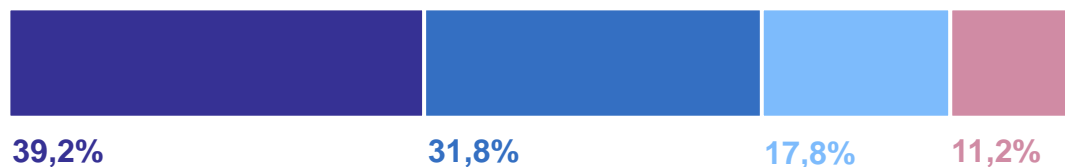

Мамы Новосибирской области

2023 год

Численность женщин на 1 января 2024 года

ВСЕГО
1 514,1
тыс. человек

из них женщины
фертильного возраста

26,0

Всего родившихся,
тыс.

13,5

Мальчики

12,5

Девочки

Родившиеся по очередности рождений

● Первые ● Вторые ● Третьи ● Четвертые и более

Число многоплодных родов

Двойни

277

Тройни

5

НОВОСИБИРСКСТАТ

Родившиеся по образованию матери, тыс. детей

Родившиеся по возрасту матери, тыс. детей

28,7

Средний возраст
матери, лет