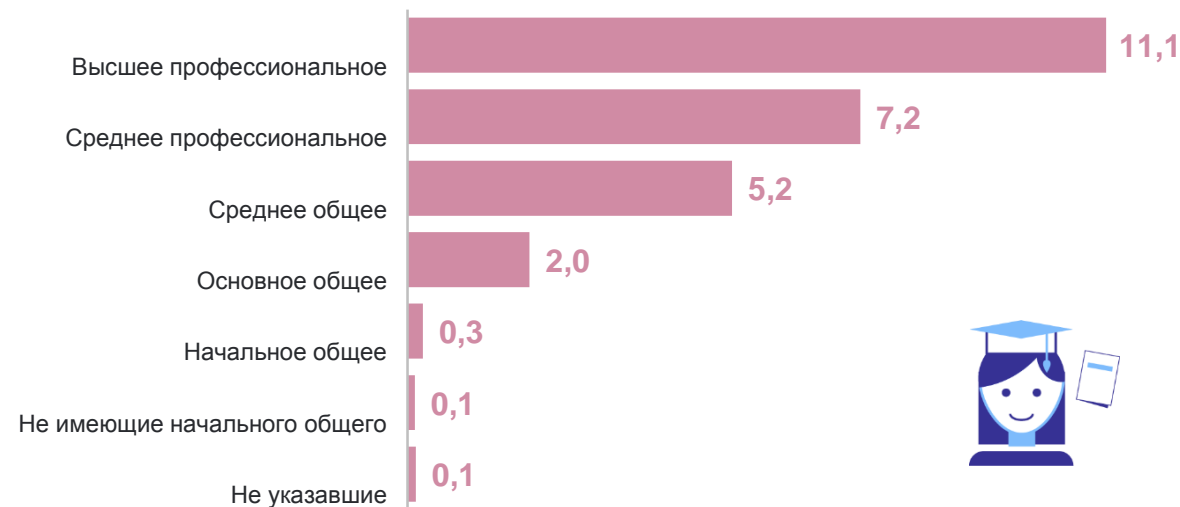

Мамы Новосибирской области

2023 год

Численность женщин на 1 января 2024 года

ВСЕГО
1 514,1
тыс. человек

из них женщины
фертильного возраста

26,0

Всего родившихся,
тыс.

13,5

Мальчики

12,5

Девочки

Родившиеся по очередности рождений

● Первые ● Вторые ● Третьи ● Четвертые и более

Число многоплодных родов

Двойни

277

Тройни

5

НОВОСИБИРСКСТАТ

Родившиеся по образованию матери, тыс. детей

Родившиеся по возрасту матери, тыс. детей

28,7

Средний возраст
матери, лет