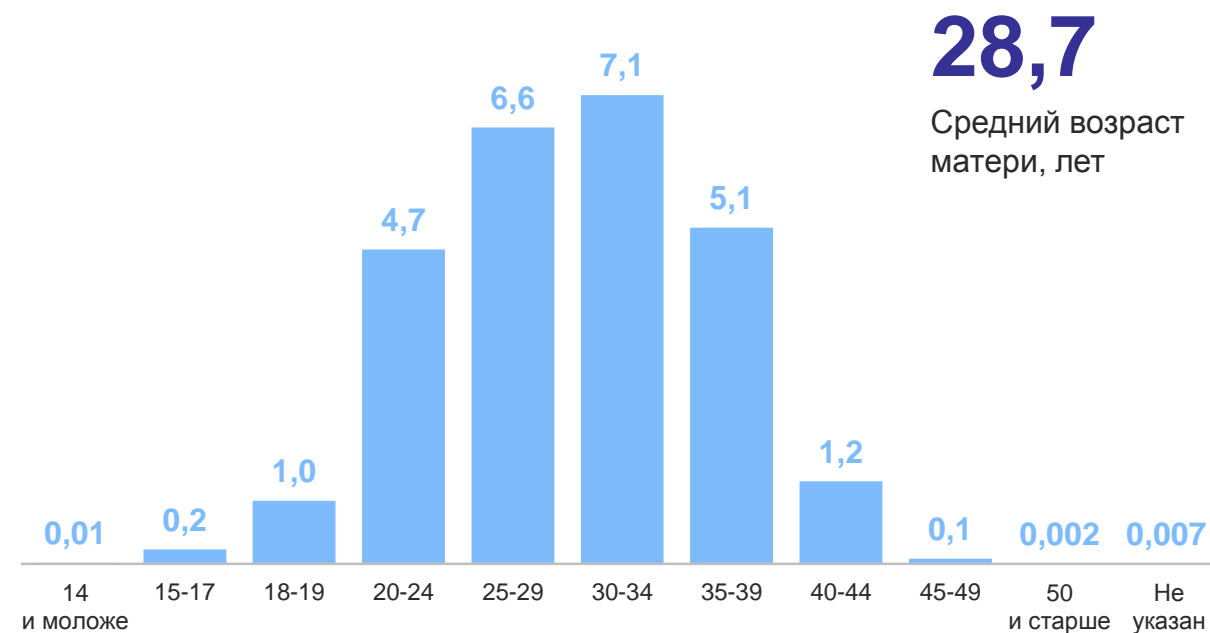

Мамы Новосибирской области

2023 год

Численность женщин на 1 января 2024 года

ВСЕГО
1 514,1
тыс. человек

из них женщины
фертильного возраста

26,0

Всего родившихся,
тыс.

13,5

Мальчики

12,5

Девочки

Родившиеся по очередности рождений

● Первые ● Вторые ● Третьи ● Четвертые и более

Число многоплодных родов

Двойни

277

Тройни

5

НОВОСИБИРСКСТАТ

Родившиеся по образованию матери, тыс. детей

Родившиеся по возрасту матери, тыс. детей

28,7

Средний возраст
матери, лет