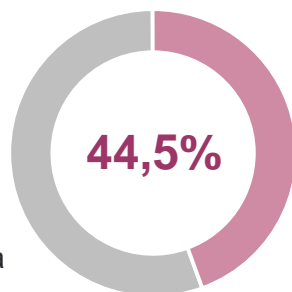

Мамы Новосибирской области

2023 год

Численность женщин на 1 января 2024 года

ВСЕГО
1 514,1
тыс. человек

из них женщины
фертильного возраста

26,0

Всего родившихся,
тыс.

13,5

Мальчики

12,5

Девочки

Родившиеся по очередности рождений

● Первые ● Вторые ● Третьи ● Четвертые и более

Число многоплодных родов

Двойни

277